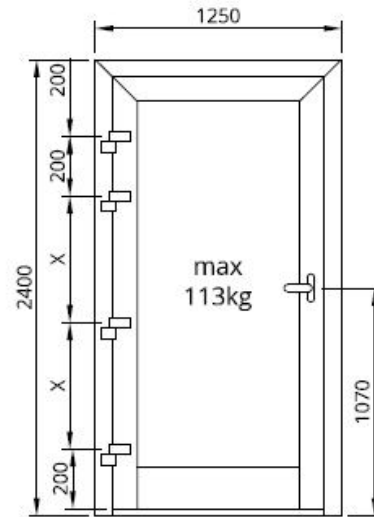

skala 1:2

skala 1:2

59

61

62

drzwi otwierane do wewnątrz  
inward - opened door  
Außentür nach innen öffnend  
portoncino apertura verso interno

skala 1:2

65

66

drzwi otwierane na zewnątrz  
outward - opened door  
Außentür nach außen öffnend  
portoncino apertura verso esterno

skala 1:2

67

68

drzwi otwierane do wewnątrz  
inward - opened door  
Außentür nach innen öffnend  
portoncino apertura verso interno

69

drzwi otwierane na zewnątrz  
outward - opened door  
Außentür nach außen öffnend  
portoncino apertura verso esterno

skala 1:2

51

53

54

drzwi otwierane do wewnątrz  
inward - opened door  
Außentür nach innen öffnend  
portoncino apertura verso interno

skala 1:2

57

58

drzwi otwierane na zewnątrz  
outward - opened door  
Außentür nach außen öffnend  
portoncino apertura verso esterno